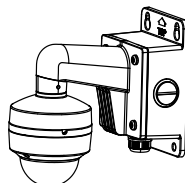

Доступные модели

DS-2CE57D3T-VPITF (2.8 мм)

Размеры

Аксессуары

DS-1259ZJ

Монтажная коробка для
потолочной установки
под углом

DS-1271ZJ-110

Подвесной кронштейн

DS-1272ZJ-110B

Кронштейн для
установки на стену

DS-1272ZJ-110

Кронштейн для
установки на стену

DS-1280ZJ-DM18

Монтажная коробка

DS-1258ZJ

Кронштейн для
установки на стену

DS-1275ZJ-SUS

Кронштейн для
установки на столб
(стойку)