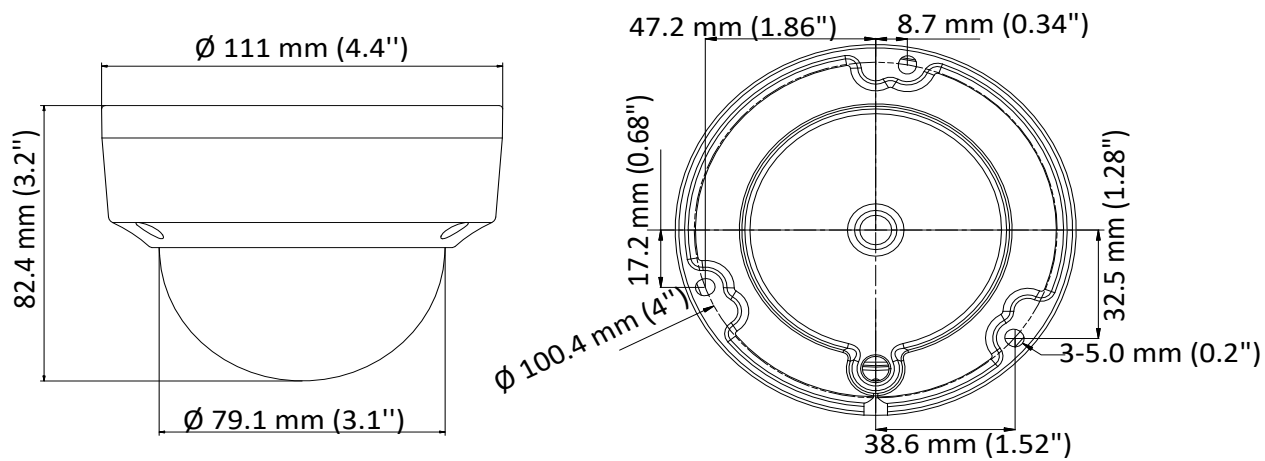

Видеокамера DS-2CE57D3T-VPITF (2.8 мм)
2 Мп купольная HD-TVI камера с EXIR-подсветкой до 30 м

Ключевые особенности

- 2 Мп CMOS
- Высокая чувствительность
- Разрешение 1920 × 1080
- Фиксированный объектив 2.8 мм
- EXIR 2.0, интеллектуальная ИК-подсветка, дальность ИК-подсветки до 30 м
- OSD-меню, 3D DNR, 120 дБ True WDR, переключение «День/ночь»
- Выход 4-в-1 (переключаемые TVI/AHD/CVI/CVBS)
- IP67, IK10
- HIKVISION-C

Спецификации

Камера	
Матрица	2 Мп Progressive Scan CMOS
Стандарт передачи сигнала	PAL/NTSC
Частота кадров	PAL: 1080P @ 25 к/с NTSC: 1080p @ 30 к/с
Разрешение	1920 × 1080
Чувствительность	0.005 лк @ (F1.2, AGC вкл), 0 лк с ИК-подсветкой
Скорость электронного затвора	PAL: от 1/25 до 1/50,000 с NTSC: от 1/30 до 1/50,000 с
Поддержка медленного затвора	Макс. 16 раз
Объектив	2.8 мм
Угол обзора, по горизонтали	106° (2.8 мм)
Крепление объектива	M12
Режим «день/ночь»	ИК-фильтр
Регулировка угла наблюдения	Поворот: от 0 до 355°, наклон: от 0 до 75°, вращение: от 0 до 355°
Синхронизация	Внутренняя синхронизация
WDR	≥ 120 дБ
Меню	
AGC	Высокий/Средний/Низкий
Режим «день/ночь»	Автоматич. /Цветн. /Ч/б
Режим изображения	STD/HIGH-SAT
HLC	Есть
BLC	Есть
WDR	Есть
3D DNR	Уровень 1 - 9
Язык	Английский
Функции	Яркость, резкость, 3D DNR, зеркалирование, интеллектуальная ИК-подсветка
Интерфейсы	
Видеовыход	1 аналоговый HD-выход
Кнопка переключения	TVI/AHD/CVI/CVBS
Основное	
Рабочие условия	От -40 до + 60 °С; влажность: 90% или меньше (без конденсата)
Питание	DC 12 В ± 25% <i>*Рекомендуется использовать отдельный адаптер питания для каждой камеры.</i>
Потребляемая мощность	Макс. 4.6 Вт
Уровень защиты	IP67, IK10
Материал	Металл
Дальность ИК-подсветки	До 30 м
Размеры	∅ 111 × 82.4 мм (∅ 4.4" × 3.2")
Масса	Приблиз. 374 г

Доступные модели

DS-2CE57D3T-VPITF (2.8 мм)

Размеры

Аксессуары

DS-1259ZJ

Монтажная коробка для
потолочной установки
под углом

DS-1271ZJ-110

Подвесной кронштейн